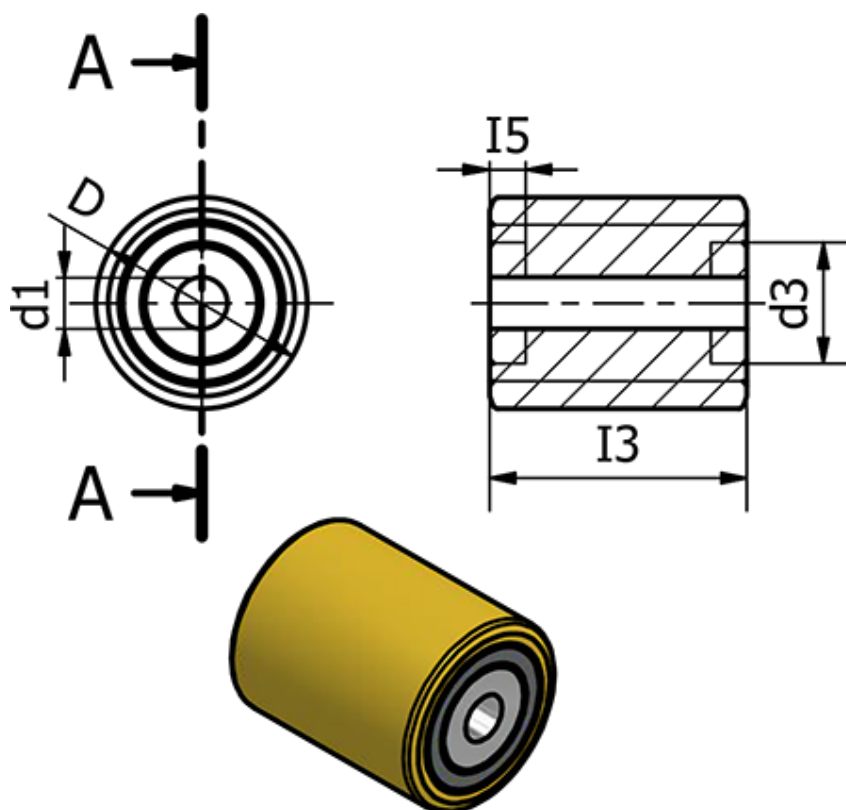

Varenummer: 2314452793  
Beskrivelse: E+G polyurethan hjul 452793  
RE.G5-85x40-RSL - Løst hjul med leje

## Mål

D	= 85	Rullemodstand (N)	= 1500
d1	= 20	Type	= RE.G5-85x40-RSL
d3	= 47	Vægt (g)	= 720
Dynamisk belastning (N)	= 4000		
I3	= 40		
I5	= 14		
Kode	= 452793		
Max statisk belastning (N)	= 4500		